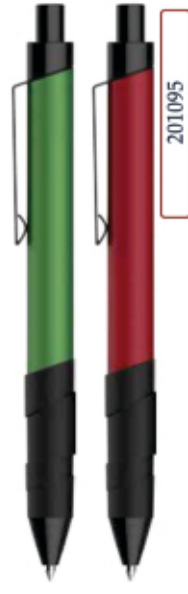

جایدهاشتی و چاقمی (۷ × ۷)
ابعاد تلیفات ۵ × ۲۲,۸ سانتیمتر

H24

جایدهاشتی (۱۰ × ۱۰)
ابعاد تلیفات ۹,۵ × ۲۶,۵ سانتیمتر

H23

جایدهاشتی و چاقمی (۶ × ۶)
ابعاد تلیفات ۹,۵ × ۲۶,۵ سانتیمتر

H22

جایدهاشتی رنگی (۱۰ × ۱۰)
رنگهای متنوع و قابل چاپ